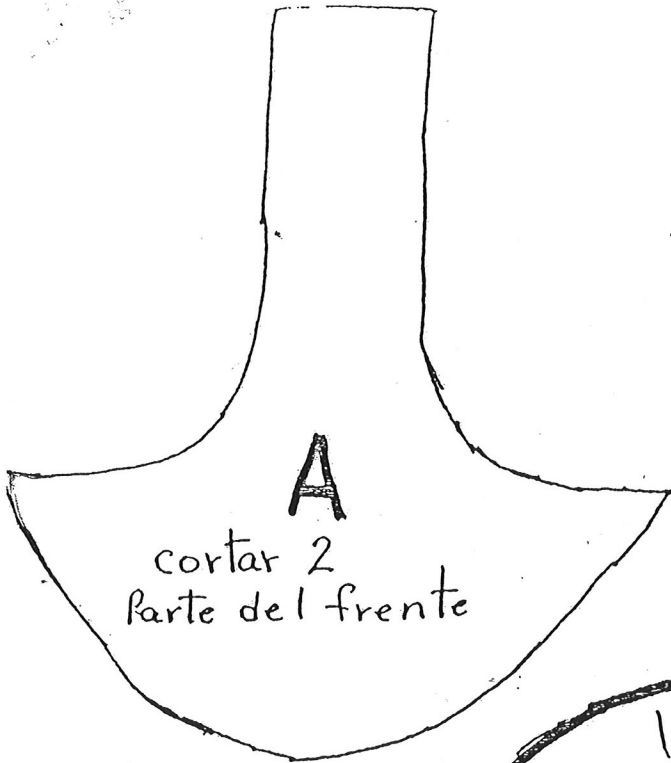

1. SE TOMA EL LISTON CURLING POR LA MITAD Y SE HACE UNA LAZADA DE 1 CM. APROXIMADAMENTE

2. SE TOMA LA TIRA DE LADO IZQUIERDO, SE HACE OTRA LAZADA DEL MISMO TAMAÑO Y SE INTRODUCE POR DETRAS DE LA LAZADA ANTERIOR

3. SE JALA LA TIRA DERECHA PARA AJUSTAR LA PRIMERA LAZADA

4. CON LA TIRA DERECHA SE HACE OTRA LAZADA DEL MISMO TAMAÑO

5. SE INTRODUCE EN LA LAZADA ANTERIOR

6. SE JALA LA CINTA IZQUIERDA PARA AJUSTAR LA LAZADA

7. SE REPITE EL MISMO PROCEDIMIENTO CON TODAS LAS TIRAS DE LISTON CURLING, HACIENDO LAZADAS Y AJUSTANDO, ALTERNANDO IZQUIERDA Y DERECHA SEGUN SEA EL CASO, AL TERMINAR, LAS TIRAS SOBREVANTES SE PEGAN

Zapatillas para bebé #5

Modelo Rosita