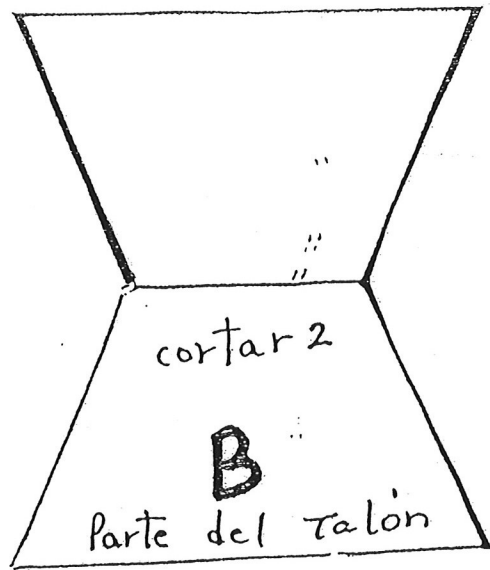

Modelo Rosita